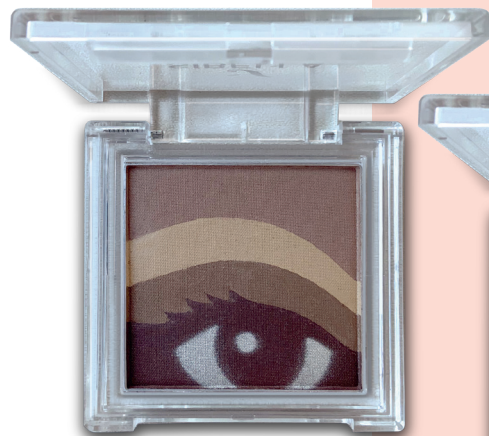

01

02

03

04

05

06

I OMBRETTO "ONDA"

Ombretto in polvere perlato e opaco in cialda quadrata.

UK EYESHADOW "WAVE"

Pearl and opaque powder eye shadow in a square pod.

F FARD À PAUPIÈRES "VAGUE"

Fard à paupières en poudre perlé et opaque en gaufrette carrée.

D LIDSCHATTEN "WELLE"

Pudriger Lidschatten aus Perlglanz und Matt in quadratischer Waffel.

E SOMBRA DE OJOS "OLA"

Sombra de ojos en polvo perlado y mate en bolsita cuadrada.

P SOMBRA "ONDA"

Sombra em pó de pérolodo e fosca em cápsula quadrada.

R FARD "VAL"

Fard ochilor în pulbere de perle și opace în pod pătrate.

€ 5,99