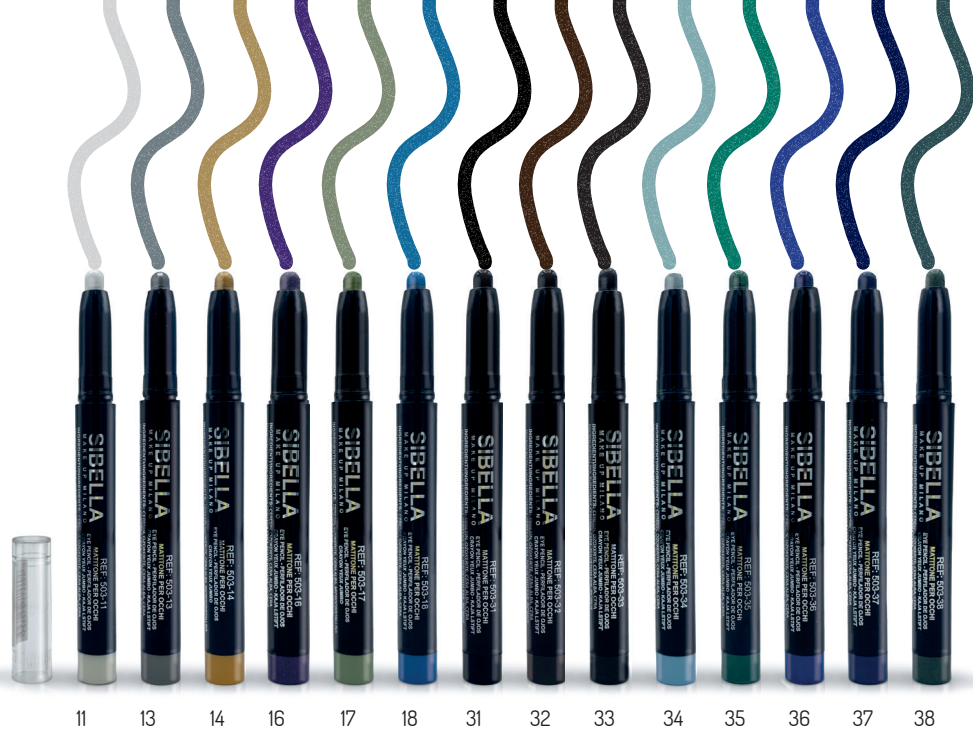

02

03

04

05

06

**I OMBRETTO "ONDA"**

Ombretto in polvere perlato e opaco in cialda quadrata.

**UK EYESHADOW "WAVE"**

Pearl and opaque powder eye shadow in a square pod.

**F FARD À PAUPIÈRES "VAGUE"**

Fard à paupières en poudre perlé et opaque en gaufrette carrée.

**D LIDSCHATTEN "WELLE"**

Pudriger Lidschatten aus Perlglanz und Matt in quadratischer Waffel.

**E SOMBRA DE OJOS "OLA"**

Sombra de ojos en polvo perlado y mate en bolsita cuadrada.

**P SOMBRA "ONDA"**

Sombra em pó de pérolodo e fosca em cápsula quadrada.

**R FARD "VAL"**

Fard ochilor în pulbere de perle și opace în pod pătrate.

€ 5,99

**■ I MATITE LONG LASTING**

Eye liner dal tratto preciso. Sfumabile.

**■ UK LONG LASTING PENCILS**

Precise line and blendable eyeliner.

**■ F CRAYON LONG LASTING**

Eye liner au trait précis. Estompable.