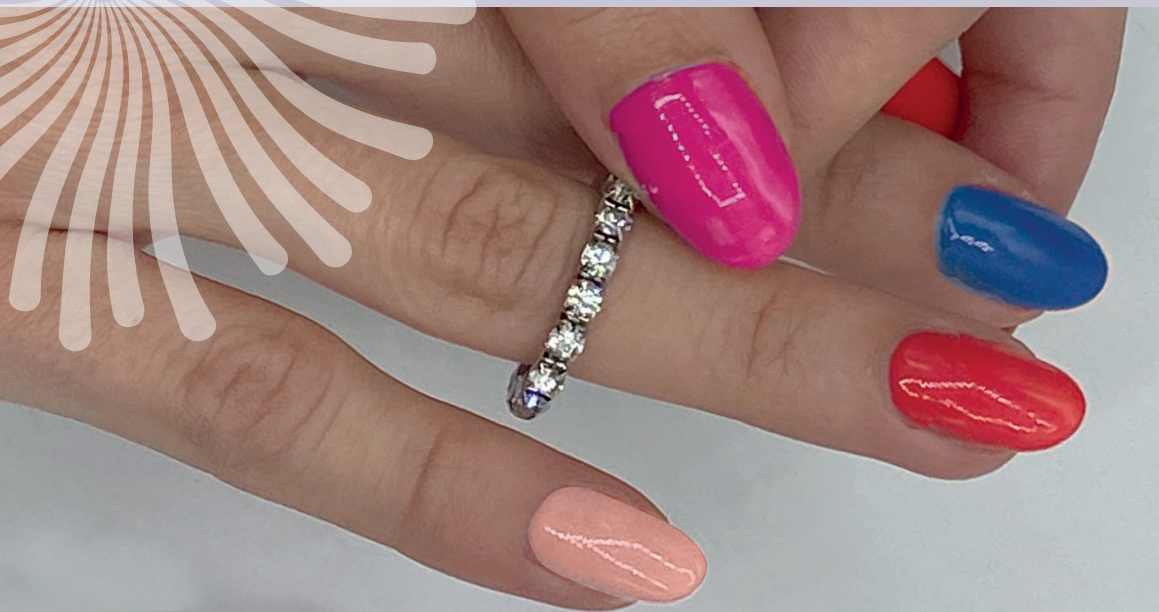

I	UK	F	D	E	P	R
U	N	O	U	O	U	U
N	A	N	N	N	N	N
G	I	G	G	G	H	G
H	L	L	H	L	A	H
I	S	E	I	E	S	I

€ 4,99