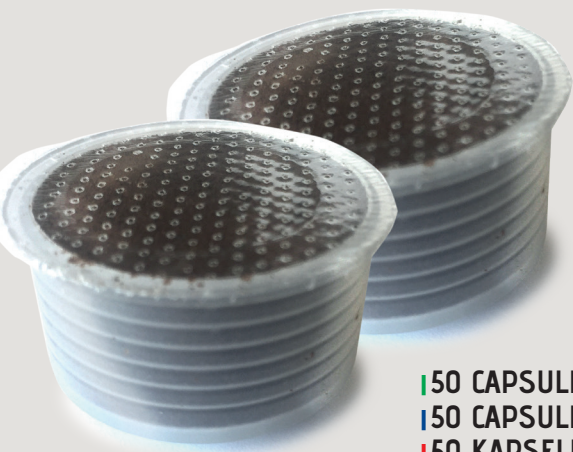

SORGENTA® CAFFÈ

50 CAPSULE
50 CAPSULES
50 KAPSELN
50 CAPSULAS